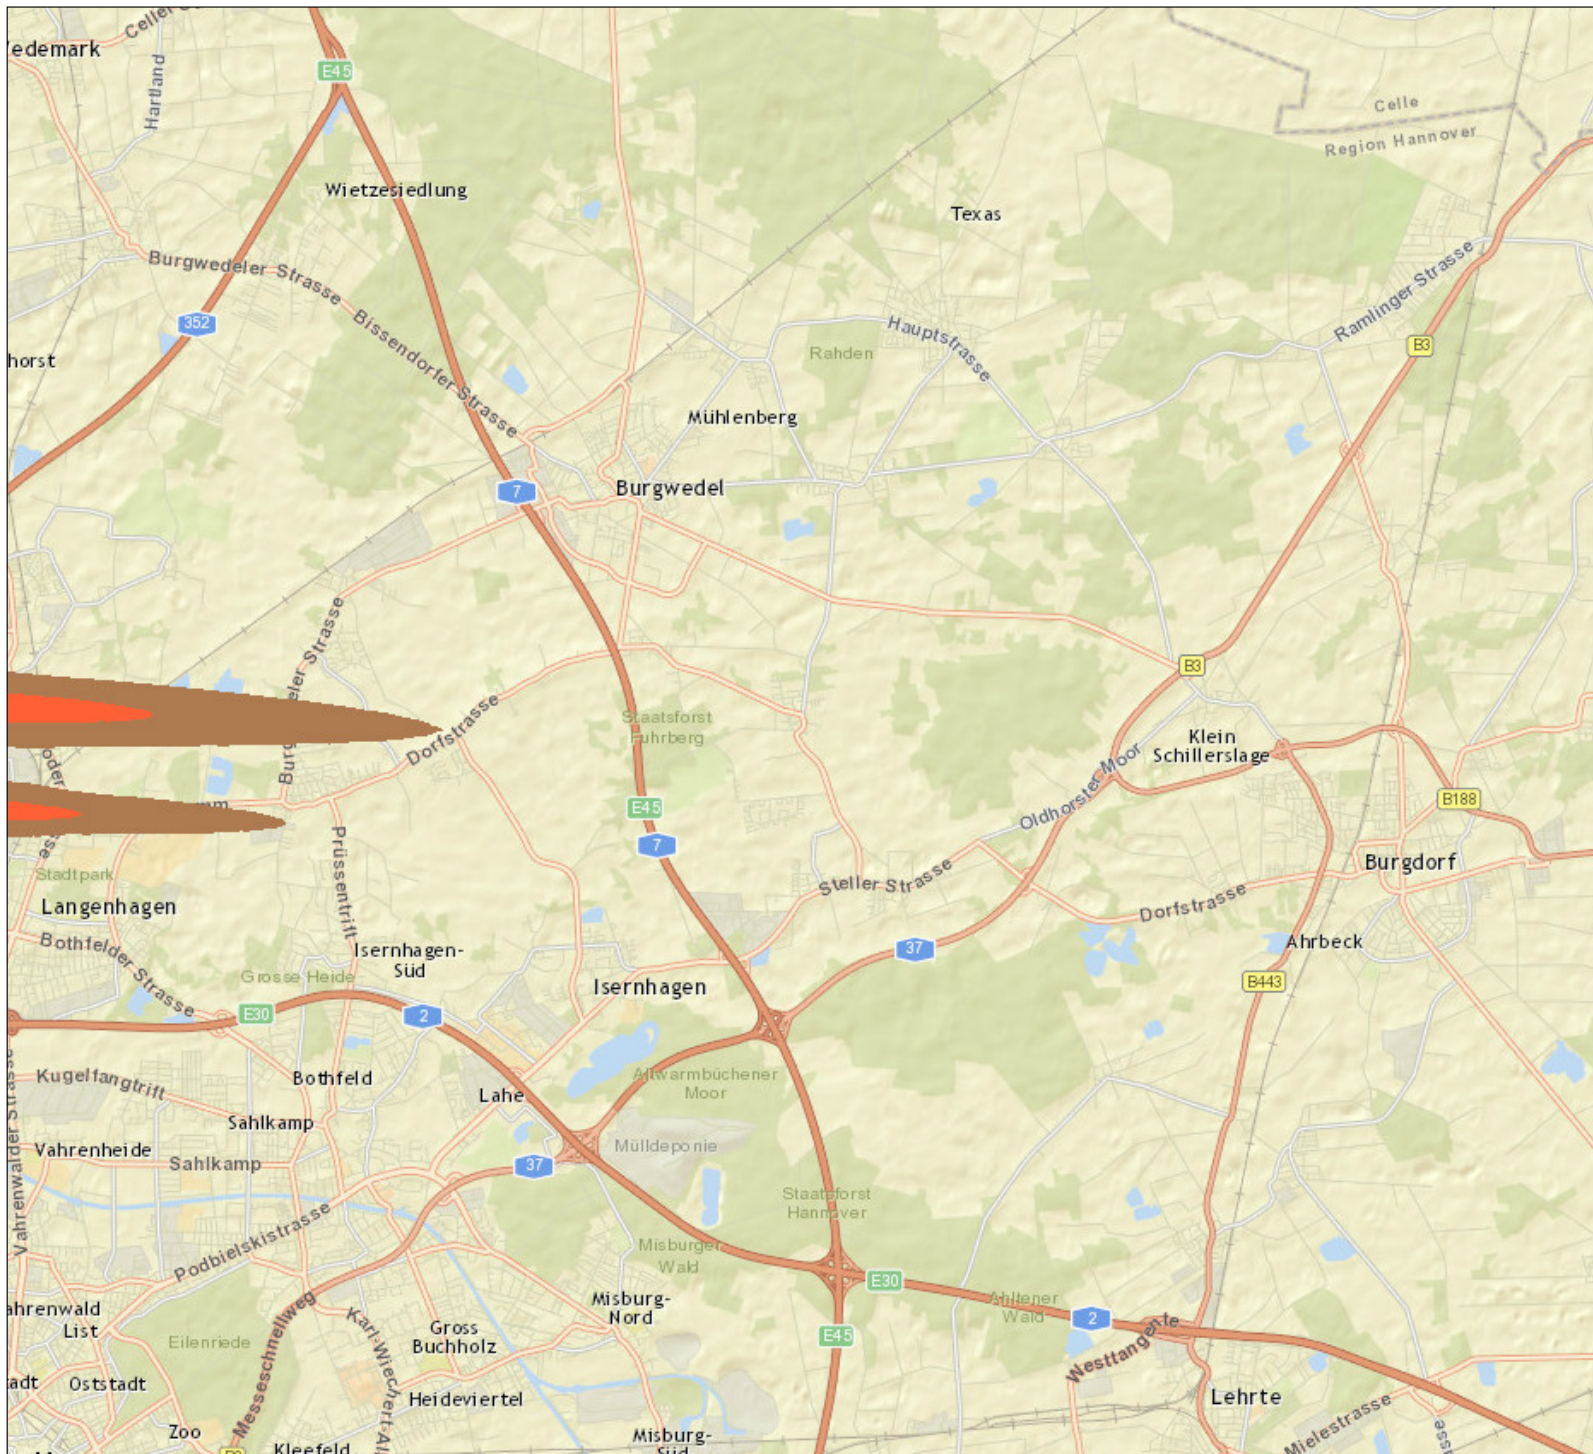

Fluglärm L Night 27.08.2012

Fluglärm Ln 1. Stufe

- >50-55 dB(A)
- >55-60 dB(A)
- >60-65 dB(A)
- >65-70 dB(A)
- > 70 dB(A)

Maßstab: 1:144448

Quelle: Auszug aus den Geobasisdaten der
Niedersächsischen Vermessungs- und
Katasterverwaltung, © 2011