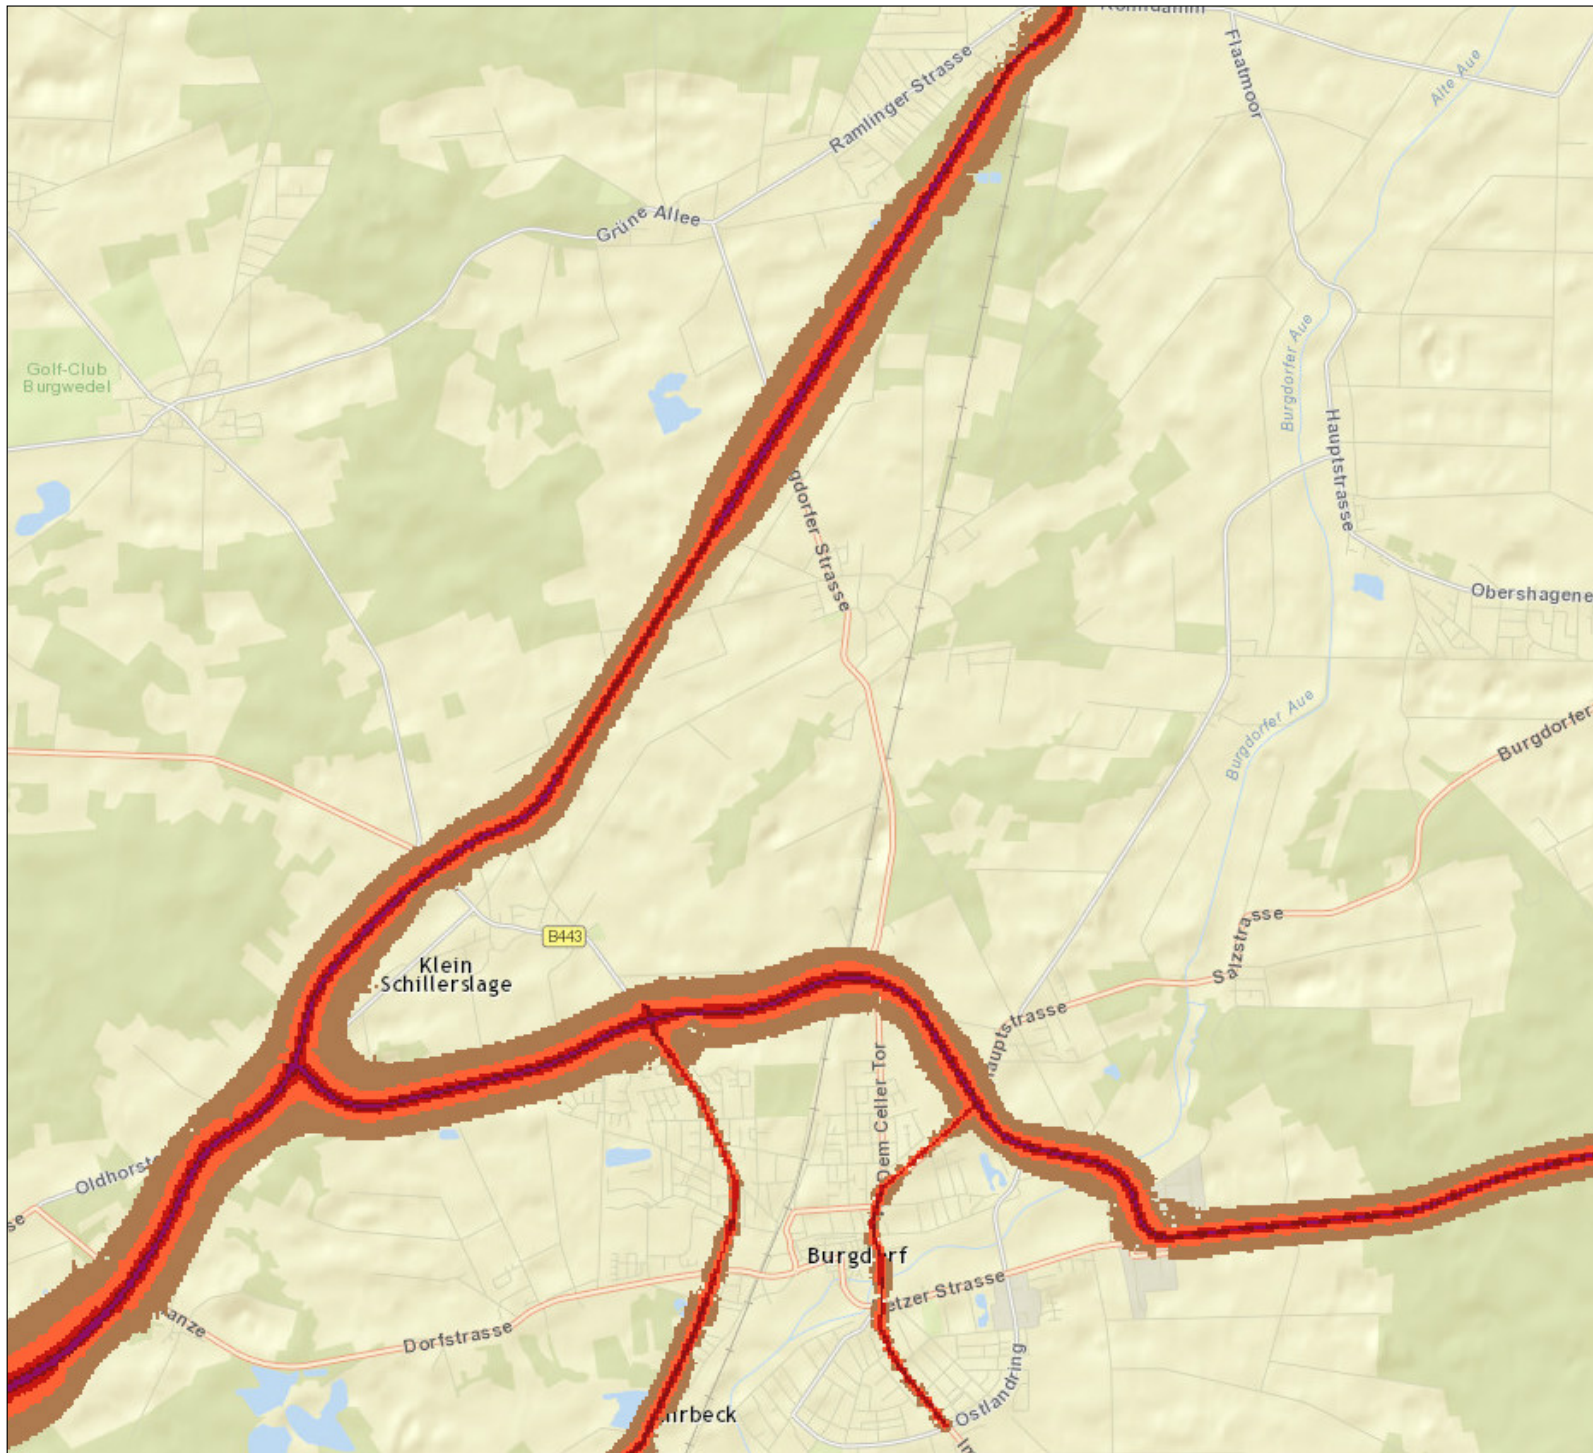

Straßenlärm L Night 27.08.2012

Strassenlaerm Ln

Maßstab: 1:72224
Quelle: Auszug aus den Geobasisdaten der
Niedersächsischen Vermessungs- und
Katasterverwaltung, © 2011