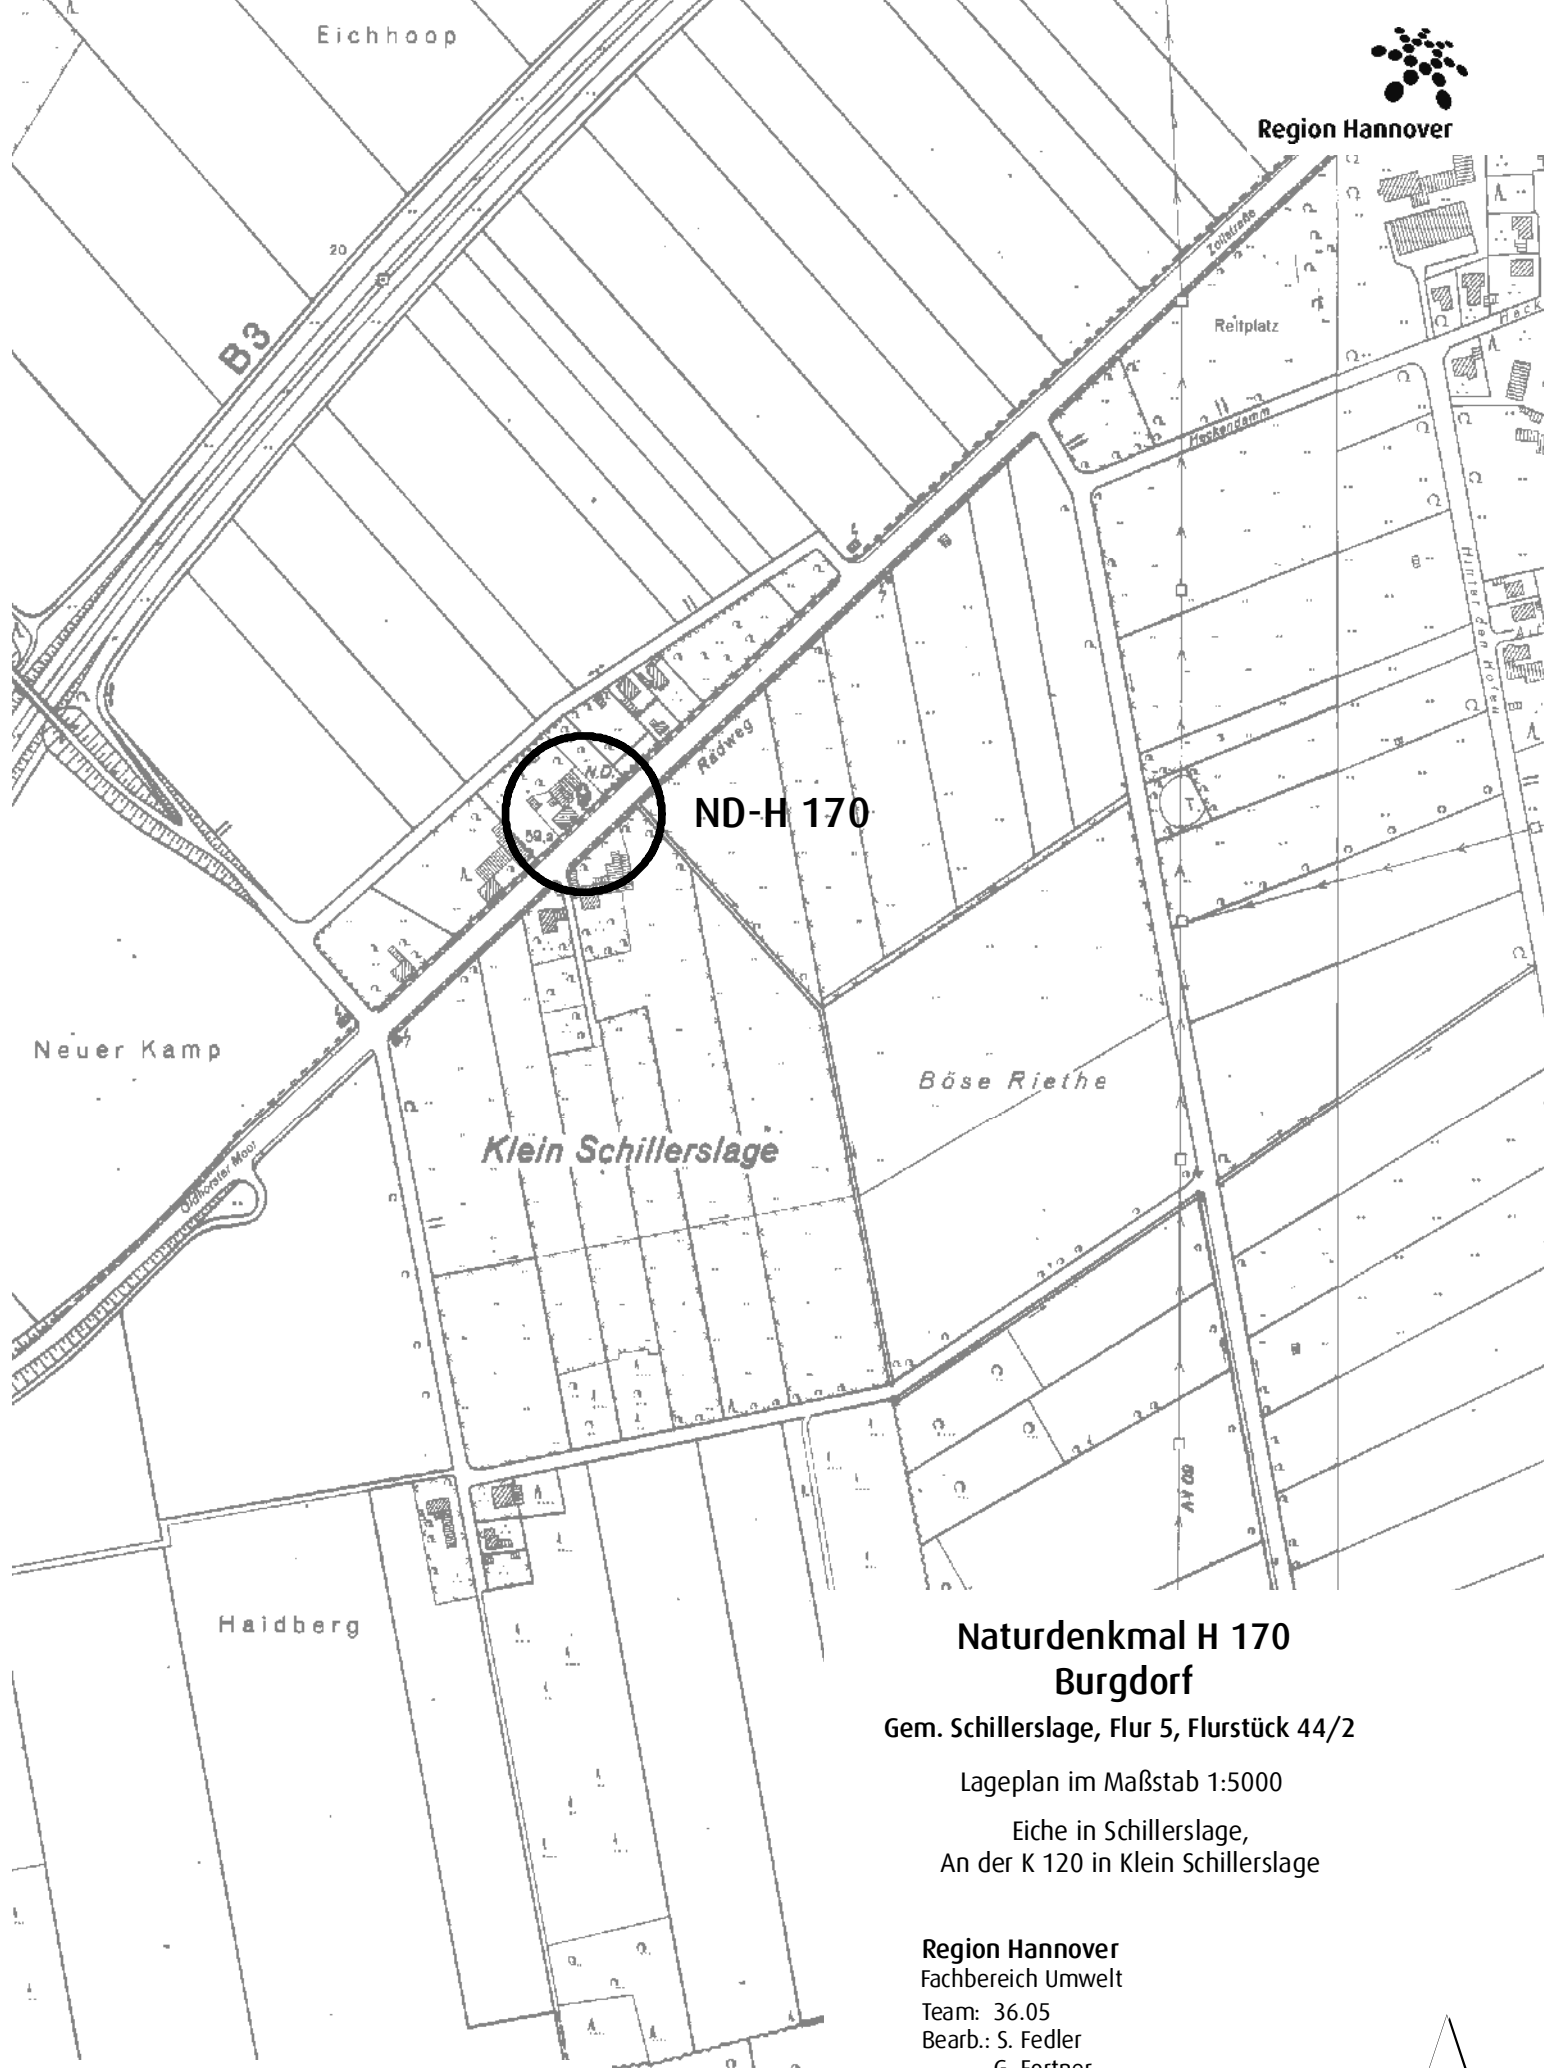

Region Hannover

ND-H 170

Naturdenkmal H 170 Burgdorf

Gem. Schillerslage, Flur 5, Flurstück 44/2

Lageplan im Maßstab 1:5000

Eiche in Schillerslage,
An der K 120 in Klein Schillerslage

Region Hannover
Fachbereich Umwelt